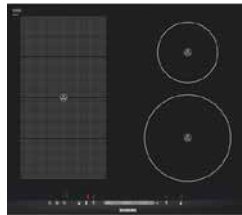

RIN886 köksblandare i krom inkl diskmaskinsavstängning och utdragbar pip totalhöjd 392 mm, piphöjd 212 mm
2 800 kr/st

Häll SIEMENS

JM ORIGINAL

**EH631BE18E**

induktionshäll
touchstyrning, 4 zoner 145,
180, 180, 210 mm, barnsäkring,
säkerhetsavstängning, timer,
äggklocka powerboost (en zon
åt gången)

TILLVAL

**EH651FE17E**

induktionshäll
fasettkant på tre sidor,
touchsliderstyrning, 4 zoner
145, 180, 180, 210 mm,
barnsäkring,
säkerhetsavstängning, timer,
äggklocka, powerboost
1 100 kr

**EH675MN27E**

induktionshäll
touchsliderstyrning, 4 zoner
145, 210, 400x240 mm som
används som två separata eller
en stor flexibel, barnsäkring,
säkerhetsavstängning, booster,
timer, äggklocka, powerboost,
steksensor plus
5 000 kr